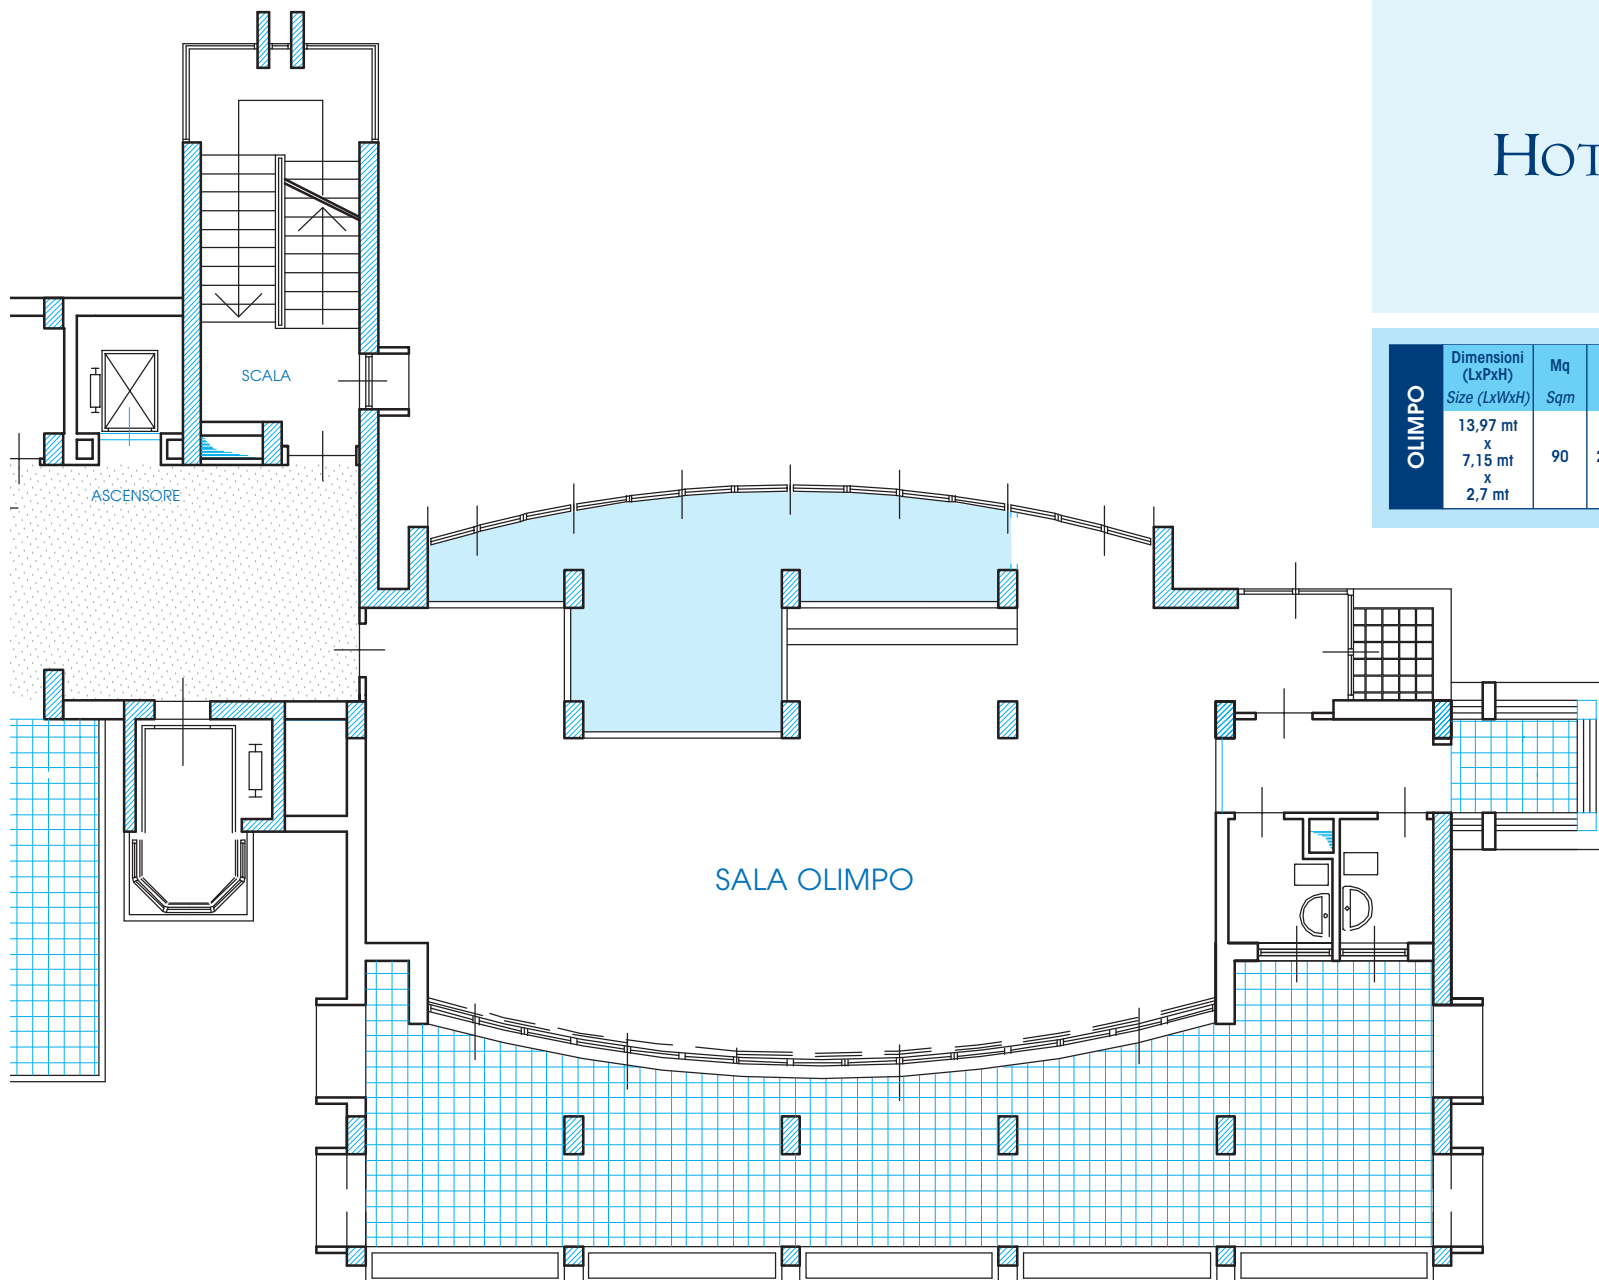

HOTEL NETTUNO
CATANIA

OLIMPO	Dimensioni (LxPxH)	Mq	Schermo	Platea	Ferro di Cavallo	Banchi di Scuola	Tavolo Unico
	Size (LxWxH)	Sqm	Screen	Theatre	U-Shape	Classroom	Single Table
	13,97 mt x 7,15 mt x 2,7 mt	90	2,2x1,6 mt	80	26	24	30

PIANTA PIANO 4
(MISURE IN SCALA)