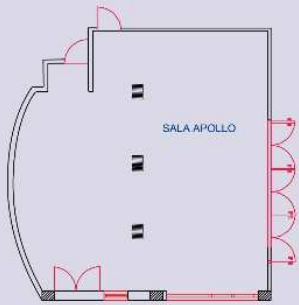

HOTEL NETTUNO  
CAIANIA

	POSEIDONE	APOLLO	MINERVA	GIOVE	AFRODITE	FOYER (Esp.)
Dimensioni (LxPxH)	19,40 x 14,00 x 2,85	17,40 x 9,90 x 3,00	12,50 x 5,20 x 2,85	9,20 x 4,00 x 2,85	8,20 x 4,20 x 2,85	13,00 x 10,00 x 2,85
Mq	343	170	70	38	40	130
Schermo	4,10	4,00	2,40	1,20	2,00	-
Platea	350	120	60	35	40	-
Ferro Cavallo	70	40	25	10 L.A.	15 L.A.	-
Banchi Scuola	150	70	42	-	-	-