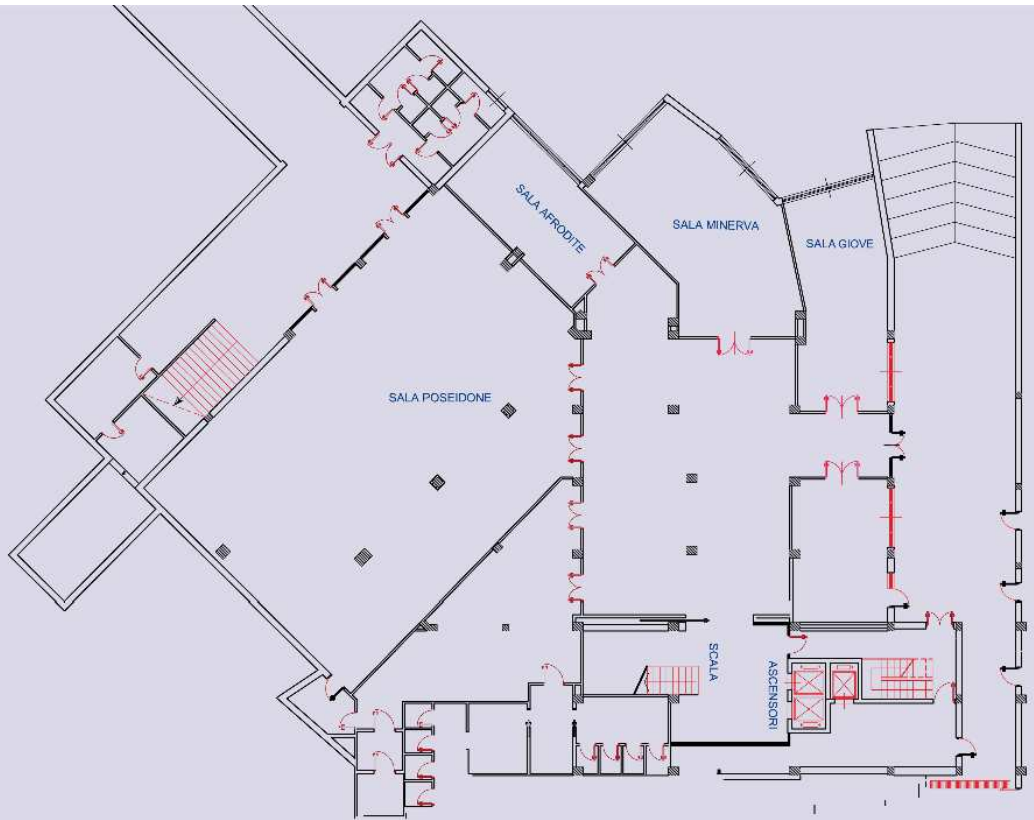

HOTEL NETTUNO  
CAIANIA

	POSEIDONE	APOLLO	MINERVA	GIOVE	AFRODITE	FOYER (Esp.)
Dimensioni (LxPxH)	19,40 x 14,00 x 2,85	17,40 x 9,90 x 3,00	12,50 x 5,20 x 2,85	9,20 x 4,00 x 2,85	8,20 x 4,20 x 2,85	13,00 x 10,00 x 2,85
Mq	343	170	70	38	40	130
Schermo	4,10	4,00	2,40	1,20	2,00	-
Platea	350	120	60	35	40	-
Ferro Cavallo	70	40	25	10 L.A.	15 L.A.	-
Banchi Scuola	150	70	42	-	-	-